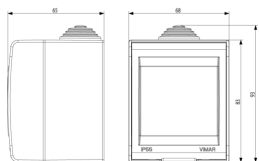

Dibujos

Volúmenes