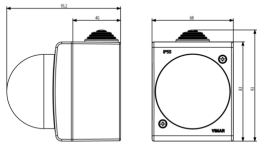

Indicador luminoso superficial para lámpara tubular E14 3c (10 W) 16x54 mm, difusor amarillo

Estado producto

3 - Activo

Cant. mínima de pedido

10 NR

Instrucciones, Manuales, Documentación

- [Multilanguage instructions sheet \(143 kb\)](#)

Dibujos

Volúmenes

Vista trasera

Vista 3D

Datos técnicos

- **Class group:** Dispositivos de señalización óptica y acústica
- **Class:** Luz permanente
- **Voltaje nominal:** 230 V
- **Tipo de corriente:** CA
- **Potencia:** 10 W
- **Grado de protección (IP):** IP55
- **Color de la capota:** Amarillo
- **Tipo de montaje:** Montaje
- **Portalámparas:** E14
- **Lámpara:** Lámpara incandescente

Embalajes

Código 8007352031685
Cantidad 1 NR
Med. 6,8x9,3x9,52 [cm]
Peso 134,4 [g]

Código 8007352031692
Cantidad 10 NR
Med. 28,4x18,4x13,7 [cm]
Peso 1.484,2 [g]

Legal

Vimar se reserva el derecho de cambiar en cualquier momento y sin previo aviso las características de los productos reportados. La instalación debe ser realizada por personal cualificado cumpliendo con las disposiciones en vigor que regulan el montaje del material eléctrico en el país donde se instalen los productos. Para las condiciones de uso de la información de la ficha del producto, consulte [Condiciones de uso](#).