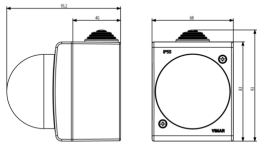

Indicador luminoso superficial para lámpara tubular E14 3c (10 W) 16x54 mm, difusor rojo

Estado producto

3 - Activo

Cant. mínima de pedido

10 NR

Instrucciones, Manuales, Documentación

- [Multilanguage instructions sheet \(143 kb\)](#)

Dibujos

Volúmenes

Vista trasera

Vista 3D

Datos técnicos

- **Class group:** Dispositivos de señalización óptica y acústica
- **Class:** Luz permanente
- **Voltaje nominal:** 230 V
- **Tipo de corriente:** CA
- **Potencia:** 10 W
- **Grado de protección (IP):** IP55
- **Color de la capota:** Rojo
- **Tipo de montaje:** Montaje
- **Portalámparas:** E14
- **Lámpara:** Lámpara incandescente

Embalajes

Código 8007352031708
Cantidad 1 NR
Med. 6,8x9,3x9,52 [cm]
Peso 133,53 [g]

Código 8007352031715
Cantidad 10 NR
Med. 28,4x18,4x13,7 [cm]
Peso 1.483,2 [g]

Legal

Vimar se reserva el derecho de cambiar en cualquier momento y sin previo aviso las características de los productos reportados. La instalación debe ser realizada por personal cualificado cumpliendo con las disposiciones en vigor que regulan el montaje del material eléctrico en el país donde se instalen los productos. Para las condiciones de uso de la información de la ficha del producto, consulte [Condiciones de uso](#).