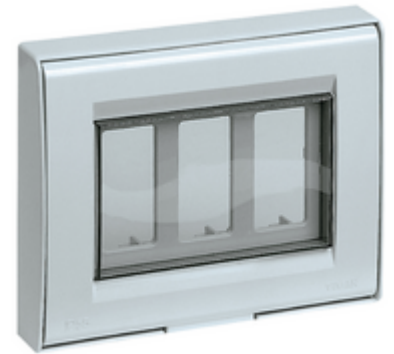

Serie protegida y estanca: Asiento IP55 3M 8000 gris

13731.Q

Infraestructura de instalación / Cajas y centralitas / Serie protegida y estanca
/ Serie proteg/estanca IDEA/8000

Asiento IP55 3M 8000 gris

Marco superficial IP55 para 3 módulos estándares 8000, gris RAL 7035.

Grado de protección IP55 con tapa cerrada, con caja 13731.S o cajas empotrables 3 módulos para instalación en paredes huecas y impermeables sin estrías y IPX2 con tapa abierta

Estado producto

3 - Activo