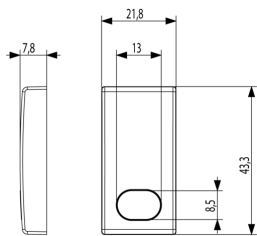

Dibujos

Volúmenes