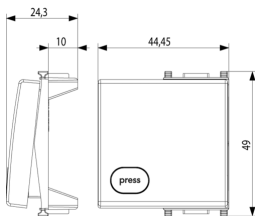

Dibujos

Volúmenes