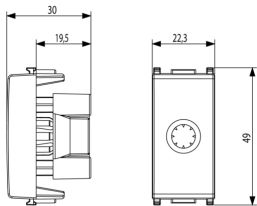

Dibujos

Volúmenes