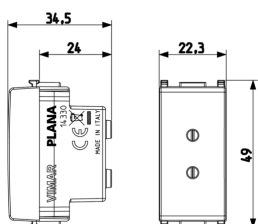

Dibujos

Volúmenes