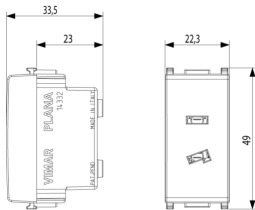

Estado producto

2 - Será eliminado

Cant. mínima de pedido

20 NR

Dibujos

Volúmenes

Vista trasera

Vista 3D

Datos técnicos

- **Class group:** Programa de instalación de interruptores / enchufes
- **Class:** Enchufe
- **Con tapa abatible:** No
- **Color:** Plata
- **Número RAL (similar):** 9006
- **Color metálico:** No
- **Transparente:** No
- **Bloqueable:** No
- **Tratamiento de superficie:** Barnizado / lacado
- **Corriente nominal:** 6 A
- **Voltaje nominal:** 24 V
- **Profundidad del dispositivo:** 33,50 mm

Marcas

- 00. Marcado CE - UE
- 10. EAC Eurasian Customs Union
- 43. Marca UKCA - Gran Bretaña
- 99. Directiva RAEE ([download](#))

Embalajes

8 007352310261

Código 8007352310261
Cantidad 1 NR
Med. 4,1x2,8x5,3 [cm]
Peso 23,33 [g]

8 007352310278

Código 8007352310278
Cantidad 20 NR
Med. 21,4x11,6x6 [cm]
Peso 526 [g]

Legal

Vimar se reserva el derecho de cambiar en cualquier momento y sin previo aviso las características de los productos reportados. La instalación debe ser realizada por personal cualificado cumpliendo con las disposiciones en vigor que regulan el montaje del material eléctrico en el país donde se instalen los productos. Para las condiciones de uso de la información de la ficha del producto, consulte [Condiciones de uso](#).