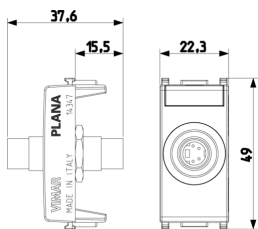

PLANA: Toma conector S-Video Silver

14347.SL

Series residenciales / Series resid. tradicionales / PLANA / Dispositivos

Toma conector S-Video Silver

Toma con conector S-Video, 4 terminales, Silver

Estado producto

2 - Será eliminado

Cant. mínima de pedido

10 NR

Dibujos

Volúmenes

Vista trasera

Vista 3D

Datos técnicos

- **Class group:** Programa de instalación de interruptores / enchufes
- **Class:** Inserto/cubierta para tecnología de comunicación
- **Composición:** Módulo para programa de interrupción de instalación
- **Uso:** S-Video
- **Anillo portador:** No
- **Con protección contra el polvo:** No
- **Con tapa abatible:** No
- **Con impresión:** No
- **Tipo de montaje:** Montado empotrado (escayola)
- **Material:** Plástico
- **Calidad del material:** Termoplástico
- **Sin halógenos:** Si
- **Tratamiento de superficie:** Barnizado / lacado
- **Acabado de superficie:** Brillante
- **Color:** Plata
- **Número RAL (similar):** 9006
- **Transparente:** No
- **Número de módulos (en caso de diseño modular):** 1
- **Con descarga de tensión:** No
- **Abrazadera de araña:** No
- **Adecuado para el grado de protección (IP):** IP20
- **Anchura del dispositivo:** 22,30 mm
- **Altura del dispositivo:** 49,00 mm
- **Profundidad del dispositivo:** 37,60 mm

Marcas

- 00. Marcado CE - UE
- 99. Directiva RAEE ([download](#))

Embalajes

Código 8007352461895
Cantidad 1 NR
Med. 4,1x2,8x5,3 [cm]
Peso 22,1 [g]

Código 8007352461901
Cantidad 10 NR
Med. 14,4x9x6 [cm]
Peso 256,9 [g]