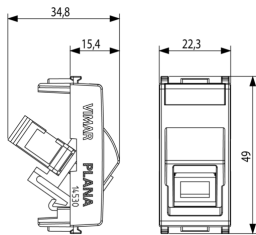

Dibujos

Volúmenes