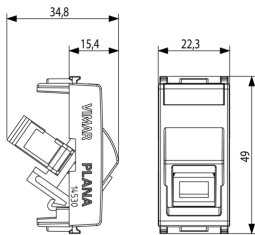

Dibujos

Volúmenes