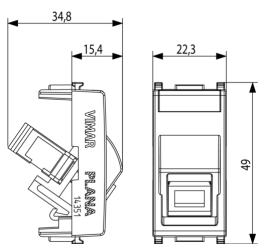

PLANA: Toma fibra óptica multi 50/125 SC Silver

14351.SC.SL

Infraestructura de instalación / Cableado estructurado Netsafe / PLANA /
Dispositivos

Toma fibra óptica multi 50/125 SC Silver

Toma fibra óptica multimodal 50/125 μm con adaptador tipo SC simplex,
Silver

Estado producto

3 - Activo

Cant. mínima de pedido

10 NR

Dibujos

Volúmenes