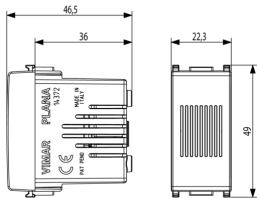

Cant. mínima de pedido

10 NR

Dibujos

Volúmenes

Vista trasera

Vista 3D

Datos técnicos

- **Class group:** Dispositivos de señalización óptica y acústica
- **Class:** Gong
- **Color de la carcasa:** Blanco
- **Material de la carcasa:** Plástico
- **Volumen:** 70 dB
- **Tensión nominal:** 120,00 - 120,01 V
- **Grado de protección (IP):** IP40
- **Tipo de corriente:** CA
- **Batería incorporada:** No
- **Tipo de montaje:** Montado empotrado (escayola)
- **Anchura de unidades de división:** 1
- **Inalámbrico:** No

Embalajes

8 007352 106796

Código 8007352106796
Cantidad 1 NR
Med. 5,1x2,8x5,3 [cm]
Peso 56,33 [g]

8 007352 264069

Código 8007352264069
Cantidad 10 NR
Med. 14,4x11,6x6 [cm]
Peso 615,13 [g]

Legal

Vimar se reserva el derecho de cambiar en cualquier momento y sin previo aviso las características de los productos reportados. La instalación debe ser realizada por personal cualificado cumpliendo con las disposiciones en vigor que regulan el montaje del material eléctrico en el país donde se instalen los productos. Para las condiciones de uso de la información de la ficha del producto, consulte [Condiciones de uso](#).