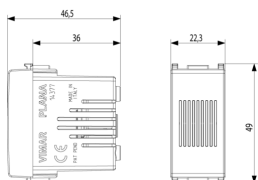

Cant. mínima de pedido

10 NR

Dibujos

Volúmenes

Vista trasera

Vista 3D

Datos técnicos

- **Class group:** Dispositivos de señalización óptica y acústica
- **Class:** Zumbador
- **Voltaje nominal:** 120 V
- **Tipo de corriente:** CA
- **Consumo de corriente:** 0,07 A
- **Grado de protección (IP):** IP40

- **Volumen:** 75 dB
- **Material de la carcasa:** Plástico
- **Color de la carcasa:** Blanco
- **Tipo de montaje:** Otros
- **Transformador incorporado:** No

Marcas

- 00. Mercado CE - UE
- 01. IMQ - Italia ([download](#))
- 10. EAC Eurasian Customs Union
- 19. NOM - México
- 37. Mercado - Marruecos
- 43. Marca UKCA - Gran Bretaña
- 99. Directiva RAEE ([download](#))

Embalajes

Código 8007352106857
Cantidad 1 NR
Med. 5,1x2,8x5,3 [cm]
Peso 44,27 [g]

Código 8007352264076
Cantidad 10 NR
Med. 14,4x11,6x6 [cm]
Peso 490,67 [g]

Legal

Vimar se reserva el derecho de cambiar en cualquier momento y sin previo aviso las características de los productos reportados. La instalación debe ser realizada por personal cualificado cumpliendo con las disposiciones en vigor que regulan el montaje del material eléctrico en el país donde se instalen los productos. Para las condiciones de uso de la información de la ficha del producto, consulte [Condiciones de uso](#).