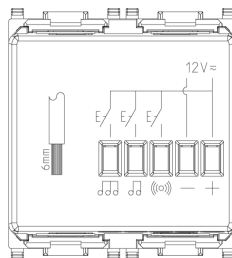

Vista trasera

Vista 3D

Datos técnicos

- **Class group:** Dispositivos de señalización óptica y acústica
- **Class:** Gong
- **Color de la carcasa:** Gris
- **Material de la carcasa:** Plástico
- **Volumen:** 70 dB
- **Tensión nominal:** 12,00 - 12,01 V
- **Grado de protección (IP):** IP40
- **Tipo de corriente:** CA/CC
- **Batería incorporada:** No
- **Tipo de montaje:** Montado empotrado (escayola)
- **Anchura de unidades de división:** 2
- **Inalámbrico:** No

Marcas

- 00. Marcado CE - UE
- 37. Marcado - Marruecos
- 43. Marca UKCA - Gran Bretaña
- 96. Experto electrotécnico ([download](#))
- 99. Directiva RAEE ([download](#))

Embalajes

Código 8007352319677
Cantidad 1 NR
Med. 6x5,4x5,3 [cm]
Peso 82,9 [g]

Código 8007352319684
Cantidad 5 NR
Med. 17,2x13,1x6 [cm]
Peso 476,93 [g]

Legal

Vimar se reserva el derecho de cambiar en cualquier momento y sin previo aviso las características de los productos reportados. La instalación debe ser realizada por personal cualificado cumpliendo con las disposiciones en vigor que regulan el montaje del material eléctrico en el país donde se instalen los productos. Para las condiciones de uso de la información de la ficha del producto, consulte [Condiciones de uso](#).