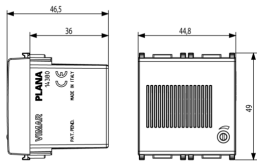

Dibujos

Volúmenes