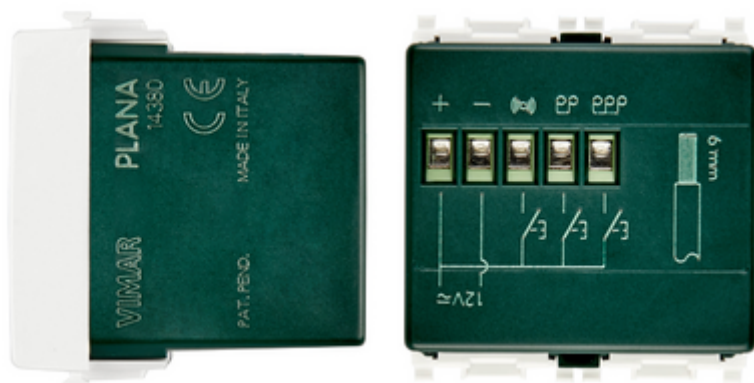

PLANA: Sonería electr.3 secuencias 12V blanco

14380

Series residenciales / Series resid. tradicionales / PLANA / Dispositivos

Sonería electr.3 secuencias 12V blanco

Sonería electrónica de 3 secuencias sonoras (3 sonidos, 2 sonidos, zumbador) con ajuste del volumen, alimentación 12 V~ 50-60 Hz o 12 Vdc (SELV), blanco - 2 módulos

Vista trasera

Vista 3D

Galería

Datos técnicos

- **Class group:** Dispositivos de señalización óptica y acústica
- **Class:** Gong
- **Color de la carcasa:** Blanco
- **Material de la carcasa:** Plástico
- **Volumen:** 70 dB
- **Tensión nominal:** 12,00 - 12,01 V
- **Grado de protección (IP):** IP40
- **Tipo de corriente:** CA/CC
- **Batería incorporada:** No
- **Tipo de montaje:** Montado empotrado (escayola)
- **Anchura de unidades de división:** 2
- **Inalámbrico:** No

Marcas

- 00. Marcado CE - UE
- 37. Marcado - Marruecos
- 43. Marca UKCA - Gran Bretaña
- 96. Experto electrotécnico ([download](#))
- 99. Directiva RAEE ([download](#))

Embalajes

Código 8007352117648
Cantidad 1 NR
Med. 6x5,4x5,3 [cm]
Peso 82,3 [g]