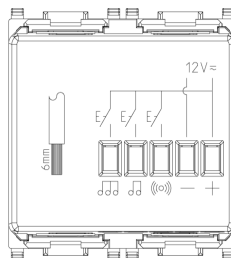

Vista trasera

Vista 3D

Galería

Datos técnicos

- **Class group:** Dispositivos de señalización óptica y acústica
- **Class:** Gong
- **Color de la carcasa:** Blanco
- **Material de la carcasa:** Plástico
- **Volumen:** 70 dB
- **Tensión nominal:** 12,00 - 12,01 V
- **Grado de protección (IP):** IP40
- **Tipo de corriente:** CA/CC
- **Batería incorporada:** No
- **Tipo de montaje:** Montado empotrado (escayola)
- **Anchura de unidades de división:** 2
- **Inalámbrico:** No

Marcas

- 00. Marcado CE - UE
- 37. Marcado - Marruecos
- 43. Marca UKCA - Gran Bretaña
- 96. Experto electrotécnico ([download](#))
- 99. Directiva RAEE ([download](#))

Embalajes

Código 8007352117648
Cantidad 1 NR
Med. 6x5,4x5,3 [cm]
Peso 82,3 [g]

Código 8007352117655
Cantidad 5 NR
Med. 17,2x13,1x6 [cm]
Peso 476 [g]

Legal

Vimar se reserva el derecho de cambiar en cualquier momento y sin previo aviso las características de los productos reportados. La instalación debe ser realizada por personal cualificado cumpliendo con las disposiciones en vigor que regulan el montaje del material eléctrico en el país donde se instalen los productos. Para las condiciones de uso de la información de la ficha del producto, consulte [Condiciones de uso](#).