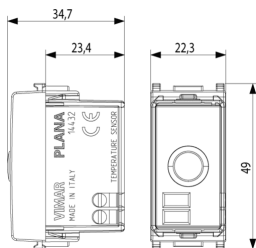

3 - Activo

Cant. mínima de pedido

1 NR

Dibujos

Volúmenes

Vista trasera

Vista 3D

Datos técnicos

Embalajes

8 007352420885

Código 8007352420885
Cantidad 1 NR
Med. 4,1x2,8x5,3 [cm]
Peso 20,95 [g]

8 007352420892

Código 8007352420892
Cantidad 10 NR
Med. 14,4x9x6 [cm]
Peso 242,66 [g]

Legal

Vimar se reserva el derecho de cambiar en cualquier momento y sin previo aviso las características de los productos reportados. La instalación debe ser realizada por personal cualificado cumpliendo con las disposiciones en vigor que regulan el montaje del material eléctrico en el país donde se instalen los productos. Para las condiciones de uso de la información de la ficha del producto, consulte [Condiciones de uso](#).