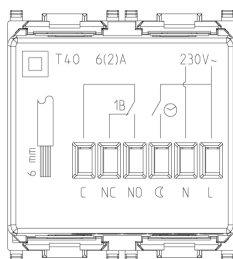

Vista trasera

Vista 3D

Datos técnicos

- **Class group:** Dispositivos de campo para registro y procesamiento
- **Class:** Termostato de ambiente
- **Valor diferencial:** 0,00 - 1,00 k
- **Temperatura legible:** No
- **Tipo de montaje:** Montado empotrado (escayola)
- **Tensión máx. de los contactos:** 230 V
- **Grado de protección (IP):** IP40
- **Color:** Plata
- **Altura:** 49,00 mm
- **Anchura:** 44,30 mm
- **Profundidad:** 52,20 mm

Marcas

- 00. Marcado CE - UE
- 37. Marcado - Marruecos
- 43. Marca UKCA - Gran Bretaña
- 96. Experto electrotécnico ([download](#))
- 99. Directiva RAEE ([download](#))

Embalajes

Código 8007352311824
Cantidad 1 NR
Med. 11,2x9,6x9,8 [cm]
Peso 142,21 [g]

Código 8007352311831
Cantidad 5 NR
Med. 30,5x21,2x11,4 [cm]
Peso 874,4 [g]

Legal

Vimar se reserva el derecho de cambiar en cualquier momento y sin previo aviso las características de los productos reportados. La instalación debe ser realizada por personal cualificado cumpliendo con las disposiciones en vigor que regulan el montaje del material eléctrico en el país donde se instalen los productos. Para las condiciones de uso de la información de la ficha del producto, consulte [Condiciones de uso](#).