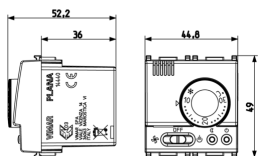

Dibujos

Volúmenes