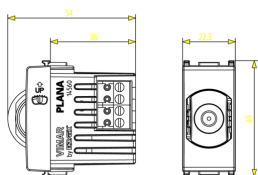

Dibujos

Volúmenes