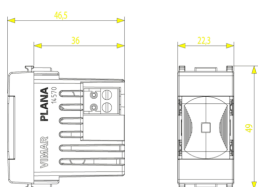

Dibujos

Volúmenes