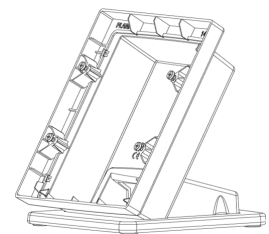

Cajas de empotrar: Soporte de mesa 8M blanco

14788

Infraestructura de instalación / Cajas y centralitas / Cajas de empotrar / De sobremesa

Soporte de mesa 8M blanco

Caja de mesa 8 módulos (4+4), blanco. Suministrada con marco para placa 8 módulos

Vista trasera

Vista 3D

Galería

Datos técnicos

- **Class group:** Programa de instalación de interruptores / enchufes
- **Class:** Carcasa para montaje en superficie
- **Composición:** Otros
- **Apto para gamas modulares de interruptores:** Si
- **Número de módulos (en caso de diseño modular):** 8
- **Número de unidades:** 8
- **Dirección de montaje:** Horizontal
- **Material:** Plástico
- **Calidad del material:** Otros
- **Sin halógenos:** Si
- **Tratamiento de superficie:** Sin tratamiento
- **Acabado de superficie:** Mate
- **Color:** Blanco
- **Número RAL (similar):** 9003
- **Transparente:** No
- **Con marco de cubierta:** No
- **Con entrada de conducto:** No
- **Con entrada de cable:** Si
- **Con entrada de prensaestopas:** No
- **Resistente a los impactos:** Si
- **Grado de protección (IP):** IP20
- **Anchura del dispositivo:** 142,30 mm
- **Altura del dispositivo:** 150,30 mm
- **Profundidad del dispositivo:** 134,00 mm