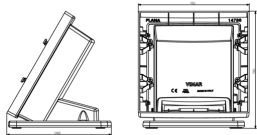

Dibujos

Volúmenes