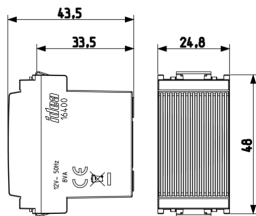

Dibujos

Volúmenes