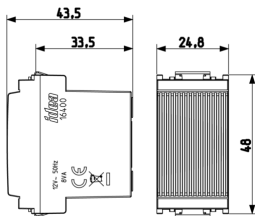

10 NR

Dibujos

Volúmenes

Vista trasera

Vista 3D

Datos técnicos

- **Class group:** Dispositivos de señalización óptica y acústica
- **Class:** Gong
- **Color de la carcasa:** Gris
- **Material de la carcasa:** Plástico
- **Volumen:** 70 dB
- **Tensión nominal:** 12,00 - 12,01 V
- **Grado de protección (IP):** IP30
- **Tipo de corriente:** CA
- **Batería incorporada:** No
- **Tipo de montaje:** Montado empotrado (escayola)
- **Anchura de unidades de división:** 1
- **Inalámbrico:** No

Marcas

- 00. Marcado CE - UE
- 10. EAC Eurasian Customs Union
- 43. Marca UKCA - Gran Bretaña
- 99. Directiva RAEE ([download](#))

Embalajes

8 007352 002548

Código 8007352002548
Cantidad 1 NR
Med. 5,1x2,8x5,3 [cm]
Peso 62,2 [g]

8 007352 263574

Código 8007352263574
Cantidad 10 NR
Med. 14,4x11,6x6 [cm]
Peso 668,27 [g]

8 007352 637870

Código 8007352637870
Cantidad 120 NR
Med. 36,5x33x13,5 [cm]
Peso 8.820 [g]

8 007352 587328

Código 8007352587328
Cantidad 5.760 NR
Med. 120x80x105 [cm]
Peso 409.220 [g]