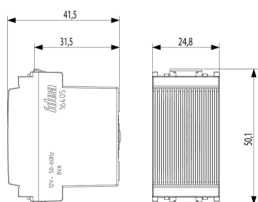

Cant. mínima de pedido

10 NR

Dibujos

Volúmenes

Vista trasera

Vista 3D

Datos técnicos

- **Class group:** Dispositivos de señalización óptica y acústica
- **Class:** Zumbador
- **Voltaje nominal:** 12 V
- **Tipo de corriente:** CA
- **Consumo de corriente:** 0,67 A
- **Grado de protección (IP):** IP30

- **Volumen:** 75 dB
- **Material de la carcasa:** Plástico
- **Color de la carcasa:** Blanco
- **Tipo de montaje:** Otros
- **Transformador incorporado:** No

Marcas

- 00. Marcado CE - UE
- 10. EAC Eurasian Customs Union
- 43. Marca UKCA - Gran Bretaña
- 99. Directiva RAEE ([download](#))

Embalajes

8 007352030275

Código 8007352030275
Cantidad 1 NR
Med. 5,1x2,8x5,3 [cm]
Peso 56 [g]

8 007352263628

Código 8007352263628
Cantidad 10 NR
Med. 14,4x11,6x6 [cm]
Peso 606,4 [g]

Legal

Vimar se reserva el derecho de cambiar en cualquier momento y sin previo aviso las características de los productos reportados. La instalación debe ser realizada por personal cualificado cumpliendo con las disposiciones en vigor que regulan el montaje del material eléctrico en el país donde se instalen los productos. Para las condiciones de uso de la información de la ficha del producto, consulte [Condiciones de uso](#).