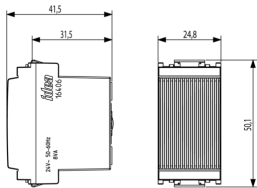

Cant. mínima de pedido

10 NR

Dibujos

Volúmenes

Vista trasera

Vista 3D

Datos técnicos

- **Class group:** Dispositivos de señalización óptica y acústica
- **Class:** Zumbador
- **Voltaje nominal:** 24 V
- **Tipo de corriente:** CA
- **Consumo de corriente:** 0,33 A
- **Grado de protección (IP):** IP30

- **Volumen:** 75 dB
- **Material de la carcasa:** Plástico
- **Color de la carcasa:** Blanco
- **Tipo de montaje:** Otros
- **Transformador incorporado:** No

Marcas

- 00. Marcado CE - UE
- 10. EAC Eurasian Customs Union
- 43. Marca UKCA - Gran Bretaña
- 99. Directiva RAEE ([download](#))

Embalajes

8 007352030459

Código 8007352030459
Cantidad 1 NR
Med. 5,1x2,8x5,3 [cm]
Peso 55,13 [g]

8 007352263666

Código 8007352263666
Cantidad 10 NR
Med. 14,4x11,6x6 [cm]
Peso 600,6 [g]

Legal

Vimar se reserva el derecho de cambiar en cualquier momento y sin previo aviso las características de los productos reportados. La instalación debe ser realizada por personal cualificado cumpliendo con las disposiciones en vigor que regulan el montaje del material eléctrico en el país donde se instalen los productos. Para las condiciones de uso de la información de la ficha del producto, consulte [Condiciones de uso](#).