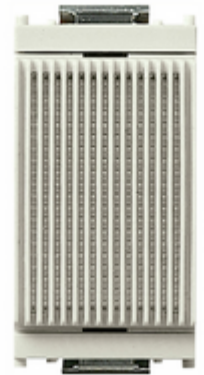

IDEA: Zumbador 24V 50-60Hz blanco

16406.B

Series residenciales / Series resid. tradicionales / IDEA / Dispositivos

Zumbador 24V 50-60Hz blanco

Zumbador 24 V~ (SELV) 50-60 Hz 8 VA, blanco

Estado producto

3 - Activo

Cant. mínima de pedido

10 NR

Dibujos

Volúmenes

Vista trasera

Vista 3D

Datos técnicos

- **Class group:** Dispositivos de señalización óptica y acústica
- **Class:** Zumbador
- **Voltaje nominal:** 24 V
- **Tipo de corriente:** CA
- **Consumo de corriente:** 0,33 A
- **Grado de protección (IP):** IP30

- **Volumen:** 75 dB
- **Material de la carcasa:** Plástico
- **Color de la carcasa:** Blanco
- **Tipo de montaje:** Otros
- **Transformador incorporado:** No

Marcas

- 00. Marcado CE - UE
- 10. EAC Eurasian Customs Union
- 43. Marca UKCA - Gran Bretaña
- 99. Directiva RAEE ([download](#))