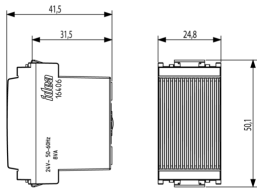

10 NR

Dibujos

Volúmenes

Vista trasera

Vista 3D

Datos técnicos

- **Class group:** Dispositivos de señalización óptica y acústica
- **Class:** Zumbador
- **Voltaje nominal:** 24 V
- **Tipo de corriente:** CA
- **Consumo de corriente:** 0,33 A
- **Grado de protección (IP):** IP30

- **Volumen:** 75 dB
- **Material de la carcasa:** Plástico
- **Color de la carcasa:** Gris
- **Tipo de montaje:** Otros
- **Transformador incorporado:** No

Marcas

- 00. Marcado CE - UE
- 10. EAC Eurasian Customs Union
- 43. Marca UKCA - Gran Bretaña
- 99. Directiva RAEE ([download](#))

Embalajes

Código 8007352021921
Cantidad 1 NR
Med. 5,1x2,8x5,3 [cm]
Peso 55,4 [g]

Código 8007352263673
Cantidad 10 NR
Med. 14,4x11,6x6 [cm]
Peso 601,47 [g]

Legal

Vimar se reserva el derecho de cambiar en cualquier momento y sin previo aviso las características de los productos reportados. La instalación debe ser realizada por personal cualificado cumpliendo con las disposiciones en vigor que regulan el montaje del material eléctrico en el país donde se instalen los productos. Para las condiciones de uso de la información de la ficha del producto, consulte [Condiciones de uso](#).