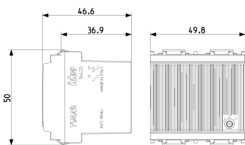

Dibujos

Volúmenes