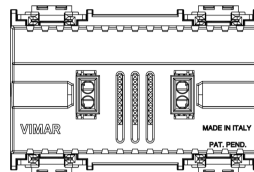

Estado producto

2 - Será eliminado

Cant. mínima de pedido

5 NR

Dibujos

Volúmenes

Vista trasera

Vista 3D

Datos técnicos

- **Class group:** Programa de instalación de interruptores / enchufes
- **Class:** Señal luminosa de información para programas de interruptores de instalaciones
- **Número de módulos (en caso de diseño modular):** 3
- **Con fuente de luz:** No
- **Lámpara:** Otros
- **Con luz intermitente:** No
- **Con símbolo fijo / impresión:** No
- **Con símbolo intercambiable:** No
- **Tipo de montaje:** Montado empotrado (escayola)
- **Tipo de fijación:** Bloquear en posición
- **Material:** Plástico
- **Calidad del material:** Termoplástico
- **Tratamiento de superficie:** Sin tratamiento
- **Acabado de superficie:** Mate
- **Color:** Blanco
- **Número RAL (similar):** 9001
- **Transparente:** No
- **Color de las lámparas:** Blanco
- **Adecuado para el grado de protección (IP):** IP40
- **Voltaje nominal:** 24 V
- **Potencia de lámpara máx.:** 3 W