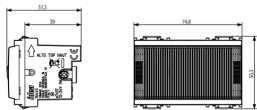

IDEA: Baliza luminosa 12-24V SELV blanco

16445.B

Series residenciales / Series resid. tradicionales / IDEA / Dispositivos

Baliza luminosa 12-24V SELV blanco

Baliza luminosa con luz orientable, para lámpara 12 o 24 V 3 W \varnothing 7x31 mm, blanco - 3 módulos. Suministrada sin lámpara

Estado producto

2 - Será eliminado

Cant. mínima de pedido

5 NR

Dibujos

Volúmenes

Vista trasera

Vista 3D

Datos técnicos

- **Class group:** Programa de instalación de interruptores / enchufes
- **Class:** Señal luminosa de información para programas de interruptores de instalaciones
- **Número de módulos (en caso de diseño modular):** 3
- **Con fuente de luz:** No
- **Lámpara:** Otros
- **Con luz intermitente:** No
- **Con símbolo fijo / impresión:** No
- **Con símbolo intercambiable:** No
- **Tipo de montaje:** Montado empotrado (escayola)
- **Tipo de fijación:** Bloquear en posición
- **Material:** Plástico
- **Calidad del material:** Termoplástico
- **Tratamiento de superficie:** Sin tratamiento
- **Acabado de superficie:** Mate
- **Color:** Blanco
- **Número RAL (similar):** 9001
- **Transparente:** No
- **Color de las lámparas:** Blanco
- **Adecuado para el grado de protección (IP):** IP40
- **Voltaje nominal:** 24 V
- **Potencia de lámpara máx.:** 3 W

Embalajes

Código 8007352030657
Cantidad 1 NR
Med. 5,2x5,7x7,6 [cm]
Peso 66,4 [g]

Código 8007352030664
Cantidad 5 NR
Med. 21,4x11,6x6 [cm]
Peso 389,8 [g]

Legal

Vimar se reserva el derecho de cambiar en cualquier momento y sin previo aviso las características de los productos reportados. La instalación debe ser realizada por personal cualificado cumpliendo con las disposiciones en vigor que regulan el montaje del material eléctrico en el país donde se instalen los productos. Para las condiciones de uso de la información de la ficha del producto, consulte [Condiciones de uso](#).