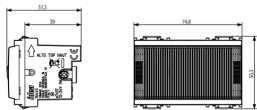

IDEA: Baliza luminosa 12-24V SELV gris

16445

Series residenciales / Series resid. tradicionales / IDEA / Dispositivos

Baliza luminosa 12-24V SELV gris

Baliza luminosa con luz orientable, para lámpara 12 o 24 V 3 W \varnothing 7x31 mm, gris - 3 módulos. Suministrada sin lámpara

Estado producto

2 - Será eliminado

Cant. mínima de pedido

5 NR

Dibujos

Volúmenes

Vista trasera

Vista 3D

Datos técnicos

- **Class group:** Programa de instalación de interruptores / enchufes
- **Class:** Señal luminosa de información para programas de interruptores de instalaciones
- **Número de módulos (en caso de diseño modular):** 3
- **Con fuente de luz:** No
- **Lámpara:** Otros
- **Con luz intermitente:** No
- **Con símbolo fijo / impresión:** No
- **Con símbolo intercambiable:** No
- **Tipo de montaje:** Montado empotrado (escayola)
- **Tipo de fijación:** Bloquear en posición
- **Material:** Plástico
- **Calidad del material:** Termoplástico
- **Tratamiento de superficie:** Sin tratamiento
- **Acabado de superficie:** Mate
- **Color:** Gris
- **Número RAL (similar):** 7015
- **Transparente:** No
- **Color de las lámparas:** Blanco
- **Adecuado para el grado de protección (IP):** IP40
- **Voltaje nominal:** 24 V
- **Potencia de lámpara máx.:** 3 W