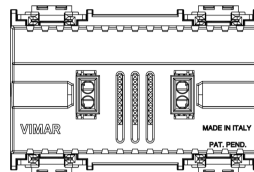

IDEA: Baliza luminosa 12-24V SELV gris

16445

Series residenciales / Series resid. tradicionales / IDEA / Dispositivos

Baliza luminosa 12-24V SELV gris

Baliza luminosa con luz orientable, para lámpara 12 o 24 V 3 W \varnothing 7x31 mm, gris - 3 módulos. Suministrada sin lámpara

Estado producto

2 - Será eliminado

Cant. mínima de pedido

5 NR

Dibujos

Volúmenes

Vista trasera

Vista 3D

Datos técnicos

- **Class group:** Programa de instalación de interruptores / enchufes
- **Class:** Señal luminosa de información para programas de interruptores de instalaciones
- **Número de módulos (en caso de diseño modular):** 3
- **Con fuente de luz:** No
- **Lámpara:** Otros
- **Con luz intermitente:** No
- **Con símbolo fijo / impresión:** No
- **Con símbolo intercambiable:** No
- **Tipo de montaje:** Montado empotrado (escayola)
- **Tipo de fijación:** Bloquear en posición
- **Material:** Plástico
- **Calidad del material:** Termoplástico
- **Tratamiento de superficie:** Sin tratamiento
- **Acabado de superficie:** Mate
- **Color:** Gris
- **Número RAL (similar):** 7015
- **Transparente:** No
- **Color de las lámparas:** Blanco
- **Adecuado para el grado de protección (IP):** IP40
- **Voltaje nominal:** 24 V
- **Potencia de lámpara máx.:** 3 W