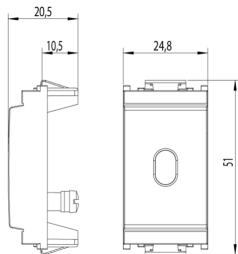

Dibujos

Volúmenes