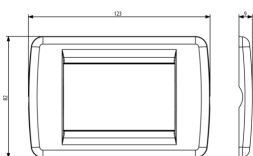

16722.L.B - Soporte 2M liso caja 3M blanco

Dibujos

Volúmenes

Vista trasera

Vista 3D

Datos técnicos

- **Class group:** Programa de instalación de interruptores / enchufes
- **Class:** Cubierta
- **Número de unidades:** 3
- **Dirección de montaje:** Horizontal y vertical
- **Número de unidades horizontales:** 3
- **Número de unidades verticales:** 1
- **Número de módulos en horizontal (en caso de diseño modular):** 3
- **Número de módulos en vertical (en caso de diseño modular):** 1
- **Con bastidor de montaje:** Si
- **Adecuado para conducto bajo el suelo:** Si
- **Adecuado para conducto de instalación de dispositivo:** Si
- **Adecuado para instalación incorporada:** Si
- **Espacio de la etiqueta/área de impresión:** Si
- **Material:** Metal
- **Calidad del material:** Otros
- **Sin halógenos:** Si
- **Tratamiento de superficie:** Barnizado / lacado
- **Acabado de superficie:** Brillante
- **Color:** Titanio
- **Número RAL (similar):** 7048
- **Transparente:** No
- **Con tapa abatible:** No
- **Grado de protección (IP):** IP00
- **Tipo de fijación:** Montaje con abrazadera
- **Anchura:** 123,00 mm
- **Altura:** 82,00 mm
- **Profundidad:** 9,00 mm
- **Anchura de instalación:** 123,00 mm
- **Altura de la instalación:** 82,00 mm
- **Diámetro taladro (abertura):** 0 mm

Código 8007352103443
Cantidad 10 NR
Med. 13,5x12,4x9,2 [cm]
Peso 1.202 [g]

Código 8007352703681
Cantidad 160 NR
Med. 50,5x20x28 [cm]
Peso 19.563 [g]

Legal

Vimar se reserva el derecho de cambiar en cualquier momento y sin previo aviso las características de los productos reportados. La instalación debe ser realizada por personal cualificado cumpliendo con las disposiciones en vigor que regulan el montaje del material eléctrico en el país donde se instalen los productos. Para las condiciones de uso de la información de la ficha del producto, consulte [Condiciones de uso](#).