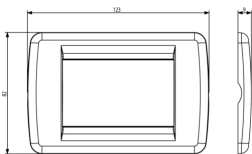

Dibujos

Volúmenes

Vista trasera

Vista 3D

Datos técnicos

- **Class group:** Programa de instalación de interruptores / enchufes
- **Class:** Cubierta
- **Número de unidades:** 3
- **Dirección de montaje:** Horizontal y vertical
- **Número de unidades horizontales:** 3
- **Número de unidades verticales:** 1
- **Número de módulos en horizontal (en caso de diseño modular):** 3
- **Número de módulos en vertical (en caso de diseño modular):** 1
- **Con bastidor de montaje:** Si
- **Adecuado para conducto bajo el suelo:** Si
- **Adecuado para conducto de instalación de dispositivo:** Si
- **Adecuado para instalación incorporada:** Si
- **Espacio de la etiqueta/área de impresión:** Si
- **Material:** Metal
- **Calidad del material:** Otros
- **Sin halógenos:** Si
- **Tratamiento de superficie:** Metálico
- **Acabado de superficie:** Mate
- **Color:** Gris
- **Número RAL (similar):** 7011
- **Transparente:** No
- **Con tapa abatible:** No
- **Grado de protección (IP):** IP00
- **Tipo de fijación:** Montaje con abrazadera
- **Anchura:** 123,00 mm
- **Altura:** 82,00 mm
- **Profundidad:** 9,00 mm
- **Anchura de instalación:** 123,00 mm
- **Altura de la instalación:** 82,00 mm
- **Diámetro taladro (abertura):** 0 mm

Marcas

- 01. IMQ - Italia ([download](#))
- 15. CCC - China ([download](#))

Embalajes

Código 8007352092228
Cantidad 1 NR
Med. 12,5x8,5x1,1 [cm]
Peso 107,6 [g]

Código 8007352092235
Cantidad 10 NR
Med. 13,5x12,4x9,2 [cm]
Peso 1.132,2 [g]