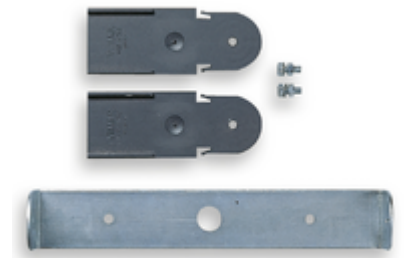

IDEA: Kit orientable para caja 16894 gris

16894.K

Series residenciales / Series resid. tradicionales / IDEA / Botones

Kit orientable para caja 16894 gris

Kit orientable para caja superficial 16894, gris

Estado producto

2 - Será eliminado

Cant. mínima de pedido

6 NR

Datos técnicos

- **Class group:** Programa de instalación de interruptores / enchufes
- **Class:** Accesorios para detectores de movimiento
- **Tipo de accesorio/repuesto:** Otros

- **Accesorio:** Si
- **Recambio:** No
- **Color:** Gris