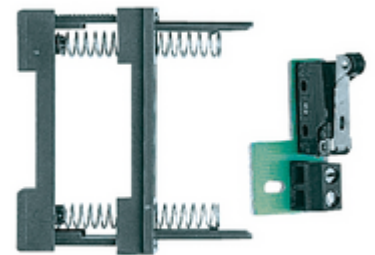

- **Accesorio:** Si
- **Recambio:** No
- **Material:** Otros

Embalajes

Código 8007352136830
Cantidad 1 NR
Med. 6x2,8x5,3 [cm]
Peso 16,6 [g]

Código 8007352136847
Cantidad 10 NR
Med. 14,4x13,1x6 [cm]
Peso 219,07 [g]