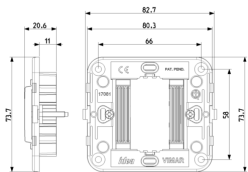

Dibujos

Volúmenes