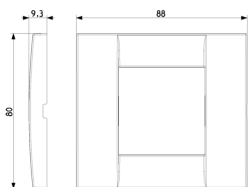

17086.B - Soporte 1M liso s/torn. ø60/56x56mm b

17082 - Soporte 2M/estr.con garras caja ø60mm

17087 - Soporte 2M/estr liso s/torn. ø60/56x56mm

Dibujos

Volúmenes

Vista trasera

Vista 3D

Datos técnicos

- **Class group:** Programa de instalación de interruptores / enchufes
- **Class:** Cubierta
- **Número de unidades:** 2
- **Dirección de montaje:** Horizontal y vertical
- **Número de unidades horizontales:** 2
- **Número de unidades verticales:** 1
- **Número de módulos en horizontal (en caso de diseño modular):** 2
- **Número de módulos en vertical (en caso de diseño modular):** 1
- **Con bastidor de montaje:** Si
- **Adecuado para conducto bajo el suelo:** Si
- **Adecuado para conducto de instalación de dispositivo:** Si
- **Adecuado para instalación incorporada:** Si
- **Espacio de la etiqueta/área de impresión:** Si
- **Material:** Metal
- **Calidad del material:** Otros
- **Sin halógenos:** Si
- **Tratamiento de superficie:** Barnizado / lacado
- **Acabado de superficie:** Brillante
- **Color:** Plata
- **Número RAL (similar):** 9023
- **Transparente:** No
- **Con tapa abatible:** No
- **Grado de protección (IP):** IP00
- **Tipo de fijación:** Montaje con abrazadera
- **Anchura:** 88,00 mm
- **Altura:** 80,00 mm
- **Profundidad:** 9,00 mm
- **Anchura de instalación:** 88,00 mm
- **Altura de la instalación:** 80,00 mm
- **Diámetro taladro (abertura):** 0 mm

Marcas

- 00. Marcado CE - UE
- 01. IMQ - Italia ([download](#))
- 43. Marca UKCA - Gran Bretaña

Embalajes

8 007352034068

Código 8007352034068
Cantidad 1 NR
Med. 8,5x9,1x1,1 [cm]
Peso 87 [g]

8 007352006355

Código 8007352006355
Cantidad 10 NR
Med. 9,9x12,4x9,6 [cm]
Peso 914 [g]