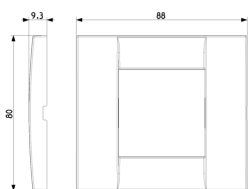

17086.B - Soporte 1M liso s/torn.ø60/56x56mm b

17082 - Soporte 2M/estr.con garras caja ø60mm

17087 - Soporte 2M/estr liso s/torn.ø60/56x56mm

Dibujos

Volúmenes

Vista trasera

Vista 3D

Datos técnicos

- **Class group:** Programa de instalación de interruptores / enchufes
- **Class:** Cubierta
- **Número de unidades:** 2
- **Dirección de montaje:** Horizontal y vertical
- **Número de unidades horizontales:** 2
- **Número de unidades verticales:** 1
- **Número de módulos en horizontal (en caso de diseño modular):** 2
- **Número de módulos en vertical (en caso de diseño modular):** 1
- **Con bastidor de montaje:** Si
- **Adecuado para conducto bajo el suelo:** Si
- **Adecuado para conducto de instalación de dispositivo:** Si
- **Adecuado para instalación incorporada:** Si
- **Espacio de la etiqueta/área de impresión:** Si
- **Material:** Metal
- **Calidad del material:** Otros
- **Sin halógenos:** Si
- **Tratamiento de superficie:** Barnizado / lacado
- **Acabado de superficie:** Brillante
- **Color:** Bronce
- **Número RAL (similar):** 1036
- **Transparente:** No
- **Con tapa abatible:** No
- **Grado de protección (IP):** IP00
- **Tipo de fijación:** Montaje con abrazadera
- **Anchura:** 88,00 mm
- **Altura:** 80,00 mm
- **Profundidad:** 9,00 mm
- **Anchura de instalación:** 88,00 mm
- **Altura de la instalación:** 80,00 mm
- **Diámetro taladro (abertura):** 0 mm

Marcas

- 00. Marcado CE - UE
- 01. IMQ - Italia ([download](#))
- 43. Marca UKCA - Gran Bretaña

Embalajes

Código 8007352034075
Cantidad 1 NR
Med. 8,5x9,1x1,1 [cm]
Peso 87,33 [g]

Código 8007352006362
Cantidad 10 NR
Med. 9,9x12,4x9,6 [cm]
Peso 916,93 [g]