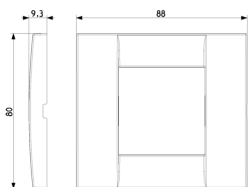

17086.B - Soporte 1M liso s/torn.ø60/56x56mm b

17082 - Soporte 2M/estr.con garras caja ø60mm

17087 - Soporte 2M/estr liso s/torn.ø60/56x56mm

Dibujos

Volúmenes

Vista trasera

Vista 3D

Datos técnicos

- **Class group:** Programa de instalación de interruptores / enchufes
- **Class:** Cubierta
- **Número de unidades:** 2
- **Dirección de montaje:** Horizontal y vertical
- **Número de unidades horizontales:** 2
- **Número de unidades verticales:** 1
- **Número de módulos en horizontal (en caso de diseño modular):** 2
- **Número de módulos en vertical (en caso de diseño modular):** 1
- **Con bastidor de montaje:** Si
- **Adecuado para conducto bajo el suelo:** Si
- **Adecuado para conducto de instalación de dispositivo:** Si
- **Adecuado para instalación incorporada:** Si
- **Espacio de la etiqueta/área de impresión:** Si
- **Material:** Metal
- **Calidad del material:** Otros
- **Sin halógenos:** Si
- **Tratamiento de superficie:** Barnizado / lacado
- **Acabado de superficie:** Brillante
- **Color:** Titanio
- **Número RAL (similar):** 7013
- **Transparente:** No
- **Con tapa abatible:** No
- **Grado de protección (IP):** IP00
- **Tipo de fijación:** Montaje con abrazadera
- **Anchura:** 88,00 mm
- **Altura:** 80,00 mm
- **Profundidad:** 9,00 mm
- **Anchura de instalación:** 88,00 mm
- **Altura de la instalación:** 80,00 mm
- **Diámetro taladro (abertura):** 0 mm

Código 8007352030923
Cantidad 10 NR
Med. 9,9x12,4x9,6 [cm]
Peso 945,66 [g]

Legal

Vimar se reserva el derecho de cambiar en cualquier momento y sin previo aviso las características de los productos reportados. La instalación debe ser realizada por personal cualificado cumpliendo con las disposiciones en vigor que regulan el montaje del material eléctrico en el país donde se instalen los productos. Para las condiciones de uso de la información de la ficha del producto, consulte [Condiciones de uso](#).