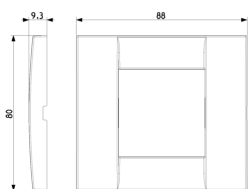

17086.B - Soporte 1M liso s/torn. ø60/56x56mm b

17082 - Soporte 2M/estr.con garras caja ø60mm

17087 - Soporte 2M/estr liso s/torn. ø60/56x56mm

Dibujos

Volúmenes

Vista trasera

Vista 3D

Datos técnicos

- **Class group:** Programa de instalación de interruptores / enchufes
- **Class:** Cubierta
- **Número de unidades:** 2
- **Dirección de montaje:** Horizontal y vertical
- **Número de unidades horizontales:** 2
- **Número de unidades verticales:** 1
- **Número de módulos en horizontal (en caso de diseño modular):** 2
- **Número de módulos en vertical (en caso de diseño modular):** 1
- **Con bastidor de montaje:** Si
- **Adecuado para conducto bajo el suelo:** Si
- **Adecuado para conducto de instalación de dispositivo:** Si
- **Adecuado para instalación incorporada:** Si
- **Espacio de la etiqueta/área de impresión:** Si
- **Material:** Metal
- **Calidad del material:** Otros
- **Sin halógenos:** Si
- **Tratamiento de superficie:** Metálico
- **Acabado de superficie:** Brillante
- **Color:** Titanio
- **Número RAL (similar):** 7048
- **Transparente:** No
- **Con tapa abatible:** No
- **Grado de protección (IP):** IP00
- **Tipo de fijación:** Montaje con abrazadera
- **Anchura:** 88,00 mm
- **Altura:** 80,00 mm
- **Profundidad:** 9,00 mm
- **Anchura de instalación:** 88,00 mm
- **Altura de la instalación:** 80,00 mm
- **Diámetro taladro (abertura):** 0 mm

Marcas

- 00. Marcado CE - UE
- 01. IMQ - Italia ([download](#))
- 43. Marca UKCA - Gran Bretaña

Embalajes

Código 8007352103733
Cantidad 1 NR
Med. 8,5x9,1x1,1 [cm]
Peso 92,95 [g]

Código 8007352103740
Cantidad 10 NR
Med. 9,9x12,4x9,6 [cm]
Peso 975 [g]