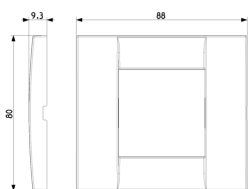

17086.B - Soporte 1M liso s/torn.ø60/56x56mm b

17082 - Soporte 2M/estr.con garras caja ø60mm

17087 - Soporte 2M/estr liso s/torn.ø60/56x56mm

Dibujos

Volúmenes

Vista trasera

Vista 3D

Datos técnicos

- **Class group:** Programa de instalación de interruptores / enchufes
- **Class:** Cubierta
- **Número de unidades:** 2
- **Dirección de montaje:** Horizontal y vertical
- **Número de unidades horizontales:** 2
- **Número de unidades verticales:** 1
- **Número de módulos en horizontal (en caso de diseño modular):** 2
- **Número de módulos en vertical (en caso de diseño modular):** 1
- **Con bastidor de montaje:** Si
- **Adecuado para conducto bajo el suelo:** Si
- **Adecuado para conducto de instalación de dispositivo:** Si
- **Adecuado para instalación incorporada:** Si
- **Espacio de la etiqueta/área de impresión:** Si
- **Material:** Metal
- **Calidad del material:** Otros
- **Sin halógenos:** Si
- **Tratamiento de superficie:** Metálico
- **Acabado de superficie:** Mate
- **Color:** Gris
- **Número RAL (similar):** 7011
- **Transparente:** No
- **Con tapa abatible:** No
- **Grado de protección (IP):** IP00
- **Tipo de fijación:** Montaje con abrazadera
- **Anchura:** 88,00 mm
- **Altura:** 80,00 mm
- **Profundidad:** 9,00 mm
- **Anchura de instalación:** 88,00 mm
- **Altura de la instalación:** 80,00 mm
- **Diámetro taladro (abertura):** 0 mm

Código 8007352031241
Cantidad 10 NR
Med. 9,9x12,4x9,6 [cm]
Peso 923,33 [g]

Legal

Vimar se reserva el derecho de cambiar en cualquier momento y sin previo aviso las características de los productos reportados. La instalación debe ser realizada por personal cualificado cumpliendo con las disposiciones en vigor que regulan el montaje del material eléctrico en el país donde se instalen los productos. Para las condiciones de uso de la información de la ficha del producto, consulte [Condiciones de uso](#).