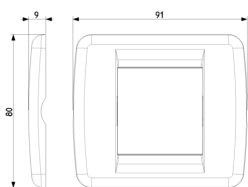

17086.B - Soporte 1M liso s/torn.ø60/56x56mm b

17082 - Soporte 2M/estr.con garras caja ø60mm

17087 - Soporte 2M/estr liso s/torn.ø60/56x56mm

Dibujos

Volúmenes

Vista trasera

Vista 3D

Datos técnicos

Marcas

- 01. IMQ - Italia ([download](#))

Embalajes

Código 8007352093898
Cantidad 1 NR
Med. 8,5x9,1x1,1 [cm]
Peso 94,67 [g]

Código 8007352093904
Cantidad 10 NR
Med. 9,9x12,4x9,6 [cm]
Peso 989,4 [g]

Legal

Vimar se reserva el derecho de cambiar en cualquier momento y sin previo aviso las características de los productos reportados. La instalación debe ser realizada por personal cualificado cumpliendo con las disposiciones en vigor que regulan el montaje del material eléctrico en el país donde se instalen los productos. Para las condiciones de uso de la información de la ficha del producto, consulte [Condiciones de uso](#).