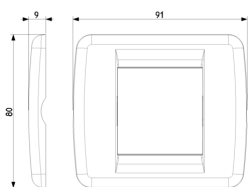

### Cant. mínima de pedido

1 NR

Podría interesarte también

17080 - Soporte 1M liso con garras gris

17080.B - Soporte 1M liso con garras blanco

17086 - Soporte 1M liso s/torn. ø60/56x56mm gris

17086.B - Soporte 1M liso s/torn.ø60/56x56mm b

17082 - Soporte 2M/estr.con garras caja ø60mm

17087 - Soporte 2M/estr liso s/torn.ø60/56x56mm

## Dibujos

Volúmenes

Vista trasera

Vista 3D