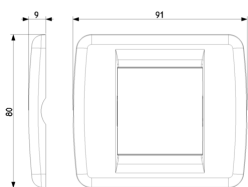

17086.B - Soporte 1M liso s/torn.ø60/56x56mm b

17082 - Soporte 2M/estr.con garras caja ø60mm

17087 - Soporte 2M/estr liso s/torn.ø60/56x56mm

Dibujos

Volúmenes

Vista trasera

Vista 3D

Datos técnicos

- **Class group:** Programa de instalación de interruptores / enchufes
- **Class:** Cubierta
- **Número de unidades:** 2
- **Dirección de montaje:** Horizontal y vertical
- **Número de unidades horizontales:** 2
- **Número de unidades verticales:** 1
- **Número de módulos en horizontal (en caso de diseño modular):** 2
- **Número de módulos en vertical (en caso de diseño modular):** 1
- **Con bastidor de montaje:** Si
- **Adecuado para conducto bajo el suelo:** Si
- **Adecuado para conducto de instalación de dispositivo:** Si
- **Adecuado para instalación incorporada:** Si
- **Espacio de la etiqueta/área de impresión:** Si
- **Material:** Metal
- **Calidad del material:** Otros
- **Sin halógenos:** Si
- **Tratamiento de superficie:** Barnizado / lacado
- **Acabado de superficie:** Brillante
- **Color:** Titanio
- **Número RAL (similar):** 7048
- **Transparente:** No
- **Con tapa abatible:** No
- **Grado de protección (IP):** IP00
- **Tipo de fijación:** Montaje con abrazadera
- **Anchura:** 91,00 mm
- **Altura:** 80,00 mm
- **Profundidad:** 9,00 mm
- **Anchura de instalación:** 91,00 mm
- **Altura de la instalación:** 80,00 mm
- **Diámetro taladro (abertura):** 0 mm

Marcas

- 00. Marcado CE - UE
- 01. IMQ - Italia ([download](#))
- 43. Marca UKCA - Gran Bretaña

Embalajes

Código 8007352103832
Cantidad 1 NR
Med. 8,5x9,1x1,1 [cm]
Peso 82,33 [g]

Código 8007352103849
Cantidad 10 NR
Med. 9,9x12,4x9,6 [cm]
Peso 868,53 [g]