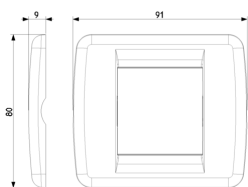

17086.B - Soporte 1M liso s/torn.ø60/56x56mm b

17082 - Soporte 2M/estr.con garras caja ø60mm

17087 - Soporte 2M/estr liso s/torn.ø60/56x56mm

Dibujos

Volúmenes

Vista trasera

Vista 3D

Datos técnicos

- **Class group:** Programa de instalación de interruptores / enchufes
- **Class:** Cubierta
- **Número de unidades:** 2
- **Dirección de montaje:** Horizontal y vertical
- **Número de unidades horizontales:** 2
- **Número de unidades verticales:** 1
- **Número de módulos en horizontal (en caso de diseño modular):** 2
- **Número de módulos en vertical (en caso de diseño modular):** 1
- **Con bastidor de montaje:** Si
- **Adecuado para conducto bajo el suelo:** Si
- **Adecuado para conducto de instalación de dispositivo:** Si
- **Adecuado para instalación incorporada:** Si
- **Espacio de la etiqueta/área de impresión:** Si
- **Material:** Metal
- **Calidad del material:** Otros
- **Sin halógenos:** Si
- **Tratamiento de superficie:** Metálico
- **Acabado de superficie:** Brillante
- **Color:** Cromo
- **Número RAL (similar):** 9007
- **Transparente:** No
- **Con tapa abatible:** No
- **Grado de protección (IP):** IP00
- **Tipo de fijación:** Montaje con abrazadera
- **Anchura:** 91,00 mm
- **Altura:** 80,00 mm
- **Profundidad:** 9,00 mm
- **Anchura de instalación:** 91,00 mm
- **Altura de la instalación:** 80,00 mm
- **Diámetro taladro (abertura):** 0 mm