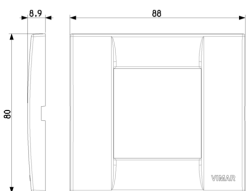

17086.B - Soporte 1M liso s/torn.ø60/56x56mm b

17082 - Soporte 2M/estr.con garras caja ø60mm

17087 - Soporte 2M/estr liso s/torn.ø60/56x56mm

Dibujos

Volúmenes

Vista trasera

Vista 3D

Datos técnicos

- **Class group:** Programa de instalación de interruptores / enchufes
- **Class:** Cubierta
- **Número de unidades:** 2
- **Dirección de montaje:** Horizontal y vertical
- **Número de unidades horizontales:** 2
- **Número de unidades verticales:** 1
- **Número de módulos en horizontal (en caso de diseño modular):** 2
- **Número de módulos en vertical (en caso de diseño modular):** 1
- **Con bastidor de montaje:** Si
- **Adecuado para conducto bajo el suelo:** Si
- **Adecuado para conducto de instalación de dispositivo:** Si
- **Adecuado para instalación incorporada:** Si
- **Espacio de la etiqueta/área de impresión:** Si
- **Material:** Plástico
- **Calidad del material:** Termoplástico
- **Sin halógenos:** Si
- **Tratamiento de superficie:** Sin tratamiento
- **Acabado de superficie:** Brillante
- **Color:** Blanco
- **Número RAL (similar):** 9001
- **Transparente:** No
- **Con tapa abatible:** No
- **Grado de protección (IP):** IP00
- **Tipo de fijación:** Montaje con abrazadera
- **Anchura:** 88,00 mm
- **Altura:** 80,00 mm
- **Profundidad:** 9,00 mm
- **Anchura de instalación:** 88,00 mm
- **Altura de la instalación:** 80,00 mm
- **Diámetro taladro (abertura):** 0 mm

Marcas

- 00. Mercado CE - UE
- 01. IMQ - Italia ([download](#))
- 43. Marca UKCA - Gran Bretaña

Embalajes

Código 8007352032842
Cantidad 1 NR
Med. 8,8x8x0,9 [cm]
Peso 15,07 [g]

Código 8007352032903
Cantidad 10 NR
Med. 11x9,8x9,1 [cm]
Peso 180,7 [g]