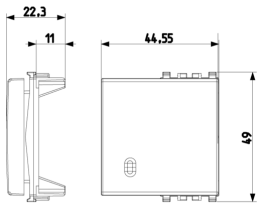

Dibujos

Volúmenes