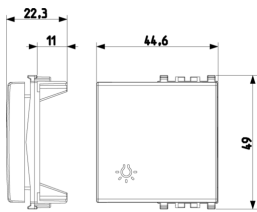

Dibujos

Volúmenes