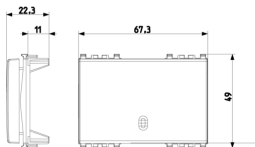

Dibujos

Volúmenes