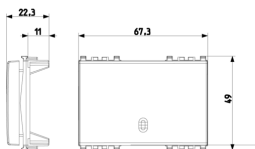

Dibujos

Volúmenes